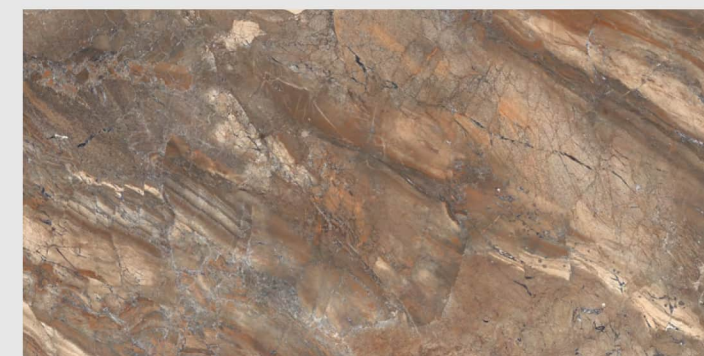

DUNGRI GREY

Size :
60x120cm / 60x60cm /
80x160cm

Surface :
Polished

EUROPA BROWN

EUROPA BEIGE

FENIX DARK

FENIX LIGHT

Size :
60x120cm / 60x60cm /
80x160cm