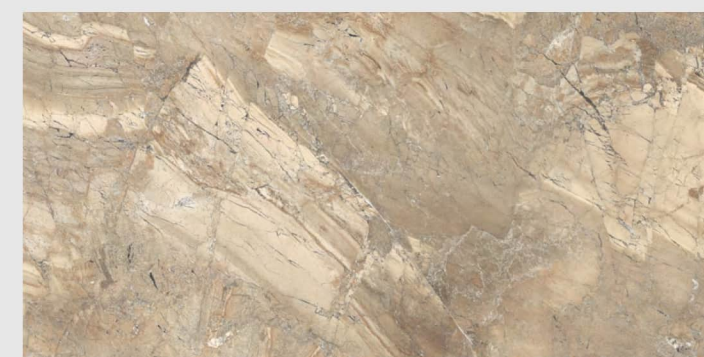

DUNGRI GREY

Size :
60x120cm / 60x60cm /
80x160cm

Surface :
Polished

EUROPA BROWN

EUROPA BEIGE

FENIX DARK

FENIX LIGHT

Size :
60x120cm / 60x60cm /
80x160cm