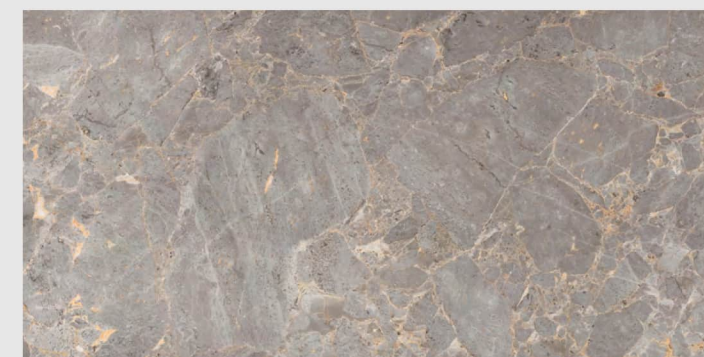

MODERN GREY

MODERN SILVER

Size :
60x120cm / 60x60cm /
80x160cm

Surface :
Polished

MINT GREY

MINT NERO

MINT BROWN

Size :
60x120cm / 60x60cm /
80x160cm