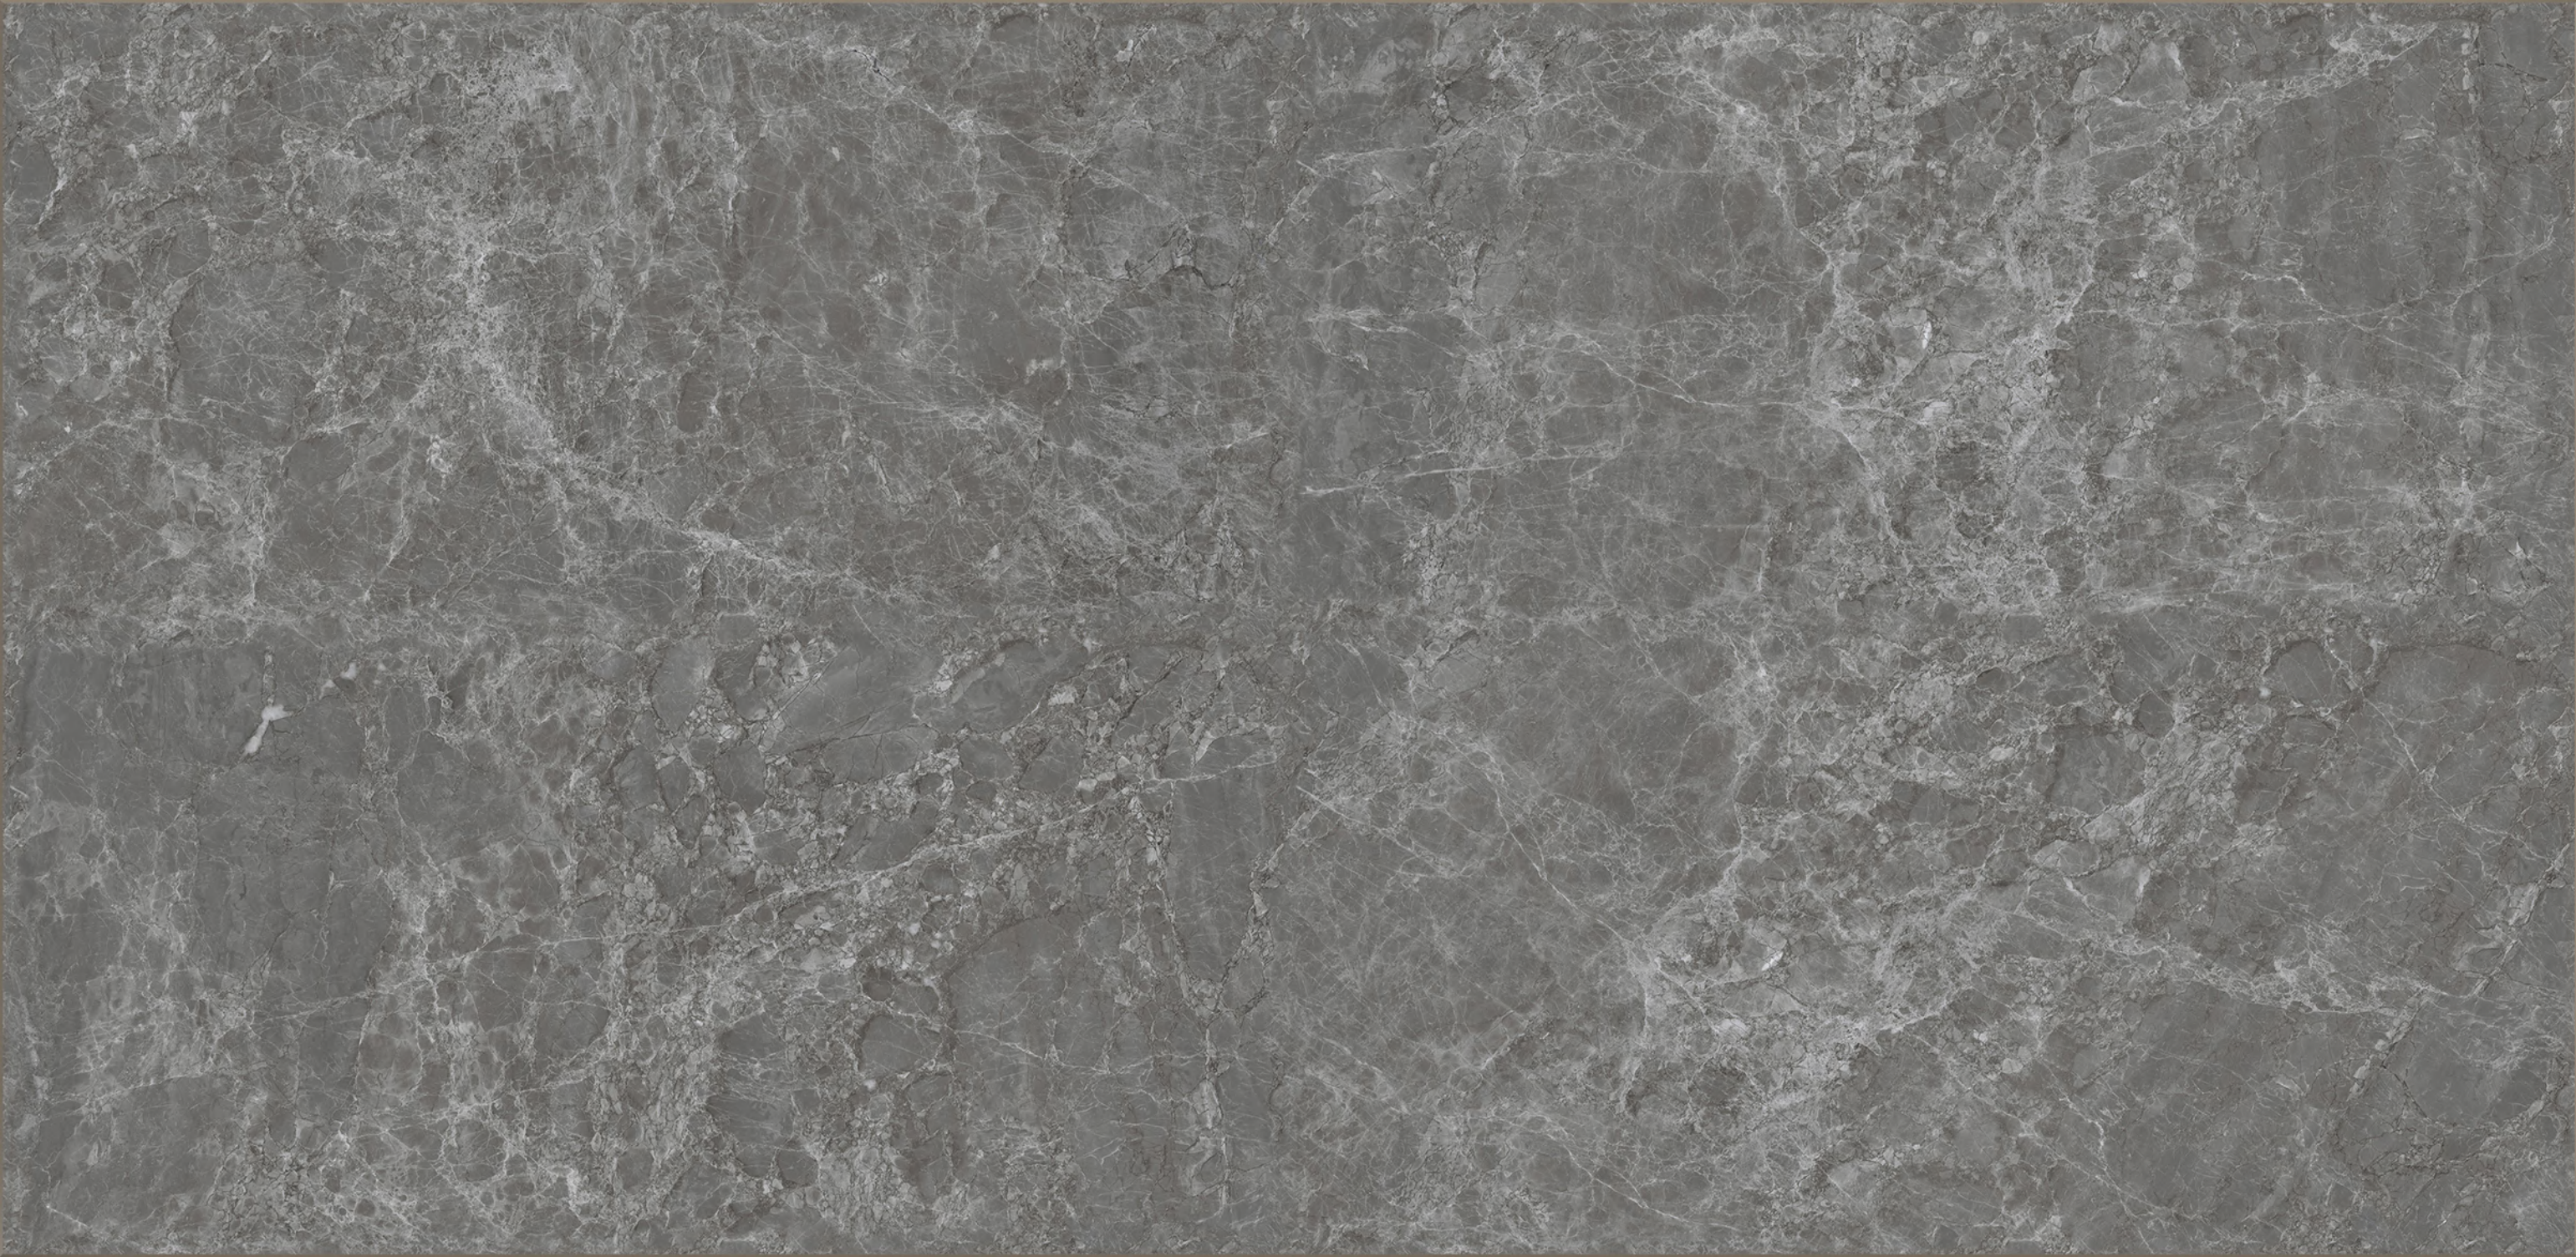

**EL\_FISTO BROWN**

**600X  
1200MM**

GLOSSY SURFACE  
RANDOM-04

**EL\_FISTO GREY**

**600X  
1200MM**

GLOSSY SURFACE  
RANDOM-04

*ZECORAA*

**EL\_FISTO SILVER**