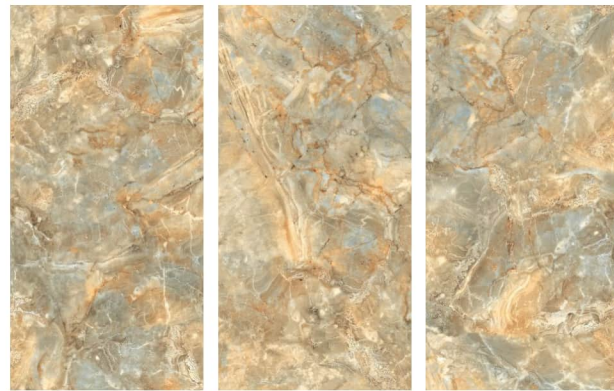

OCEAN

DRIFT

TIME

EMPIRE IVORY LITE

EMPIRE IVORY

FROZEN BRONZ

FROZEN SILVER

GRANIER BROWN

GRANIER GRAY

PISTA ROCK LITE

PISTA ROCK

SAHARA LITE

SAHARA

Floor : Sahara Lite / Wall : Sahara
Size : 600x1200mm / Finish : Glossy

Floor : Sahara Lite / Wall : Sahara
Size : 600x1200mm / Finish : Glossy

RIVE

GRANIER GRAY

SAHARA PISTA LITE

SAHARA PISTA

SODALITE CHOCO

SODALITE GRAY

SODALITE PISTA

ERIKA

STROM CREMA