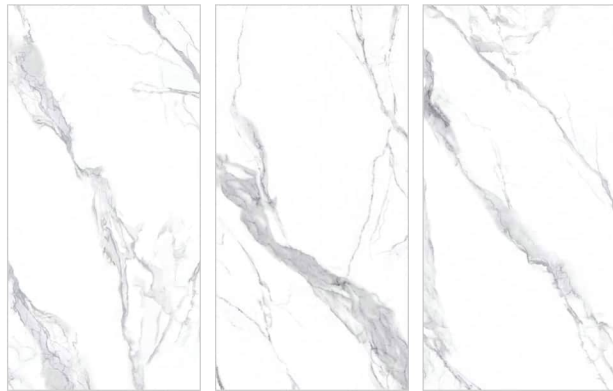

VOLGA CREAM

VOLGA GARY

Floor : Volga Gary / Wall : Volga Cream
Size : 600x1200mm / Finish : Glossy

Floor : Volga Gary / Wall : Volga Cream
Size : 600x1200mm / Finish : Glossy

MEGMA

STUDIO

VICTORY LITE