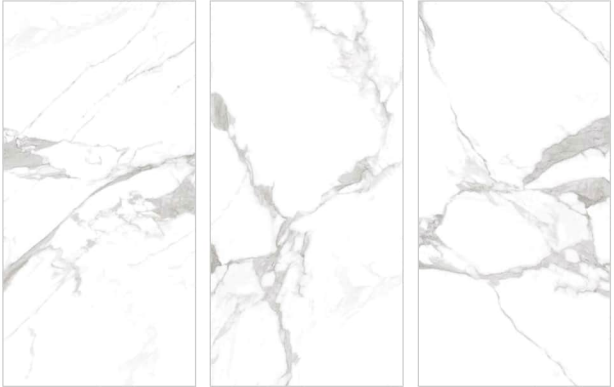

Floor : Trendy Lite / Wall : Trendy Dark
Size : 600x1200mm / Finish : Glossy

SUNDAY SKY LITE

NERI LITE

SUPREME LITE

SUPREME

URBAN LITE

URBAN

VEROLA