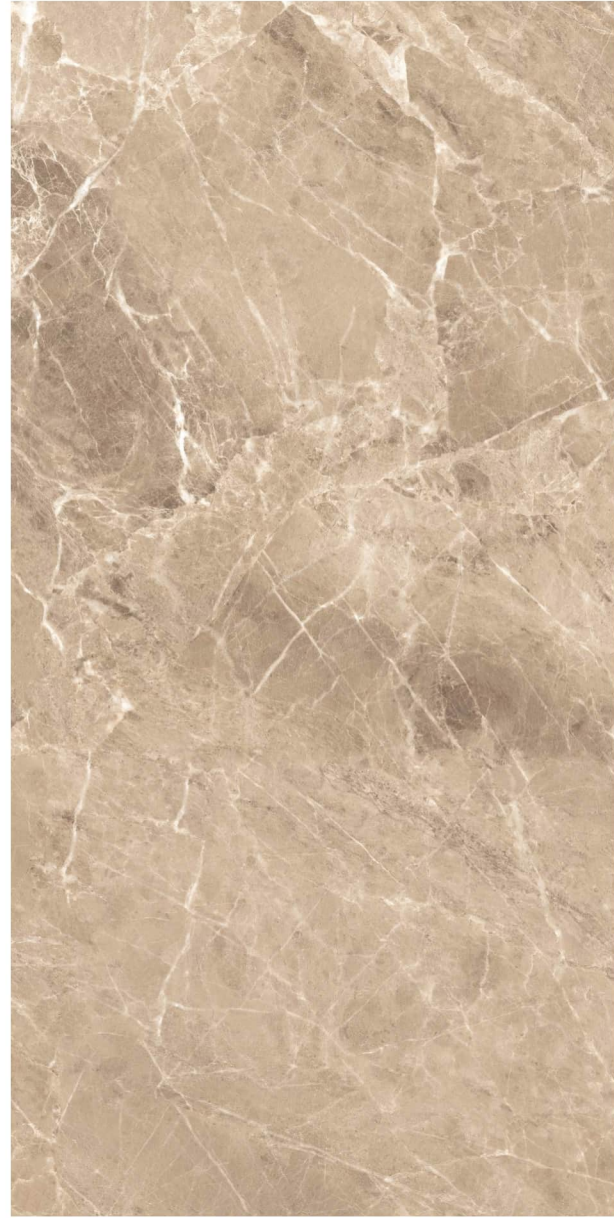

BLASTEL CREMA