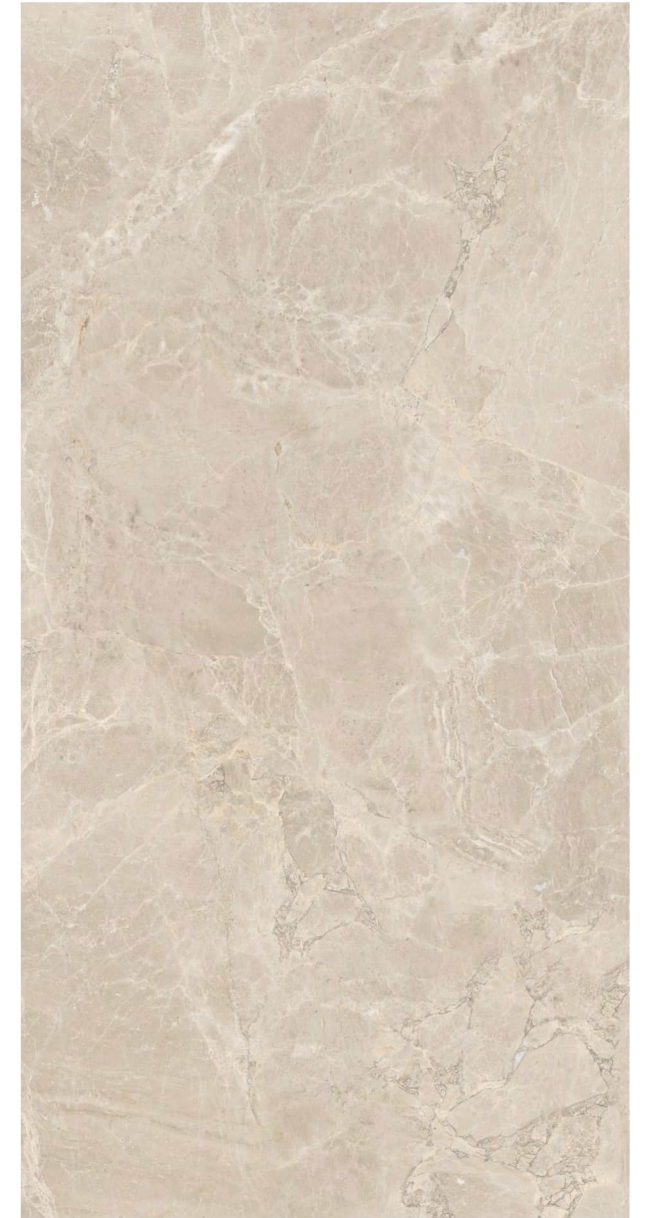

EPOS LITE

EPOS DARK

Floor : Epos Dark / Wall : Epos Lite
Size : 600x1200mm / Finish : Glossy

Floor : Epos Dark / Wall : Epos Lite
Size : 600x1200mm / Finish : Glossy

BROCART

EMPIRE BLUE LITE

CRYSTAL BLUE

CRYSTAL SEPIA