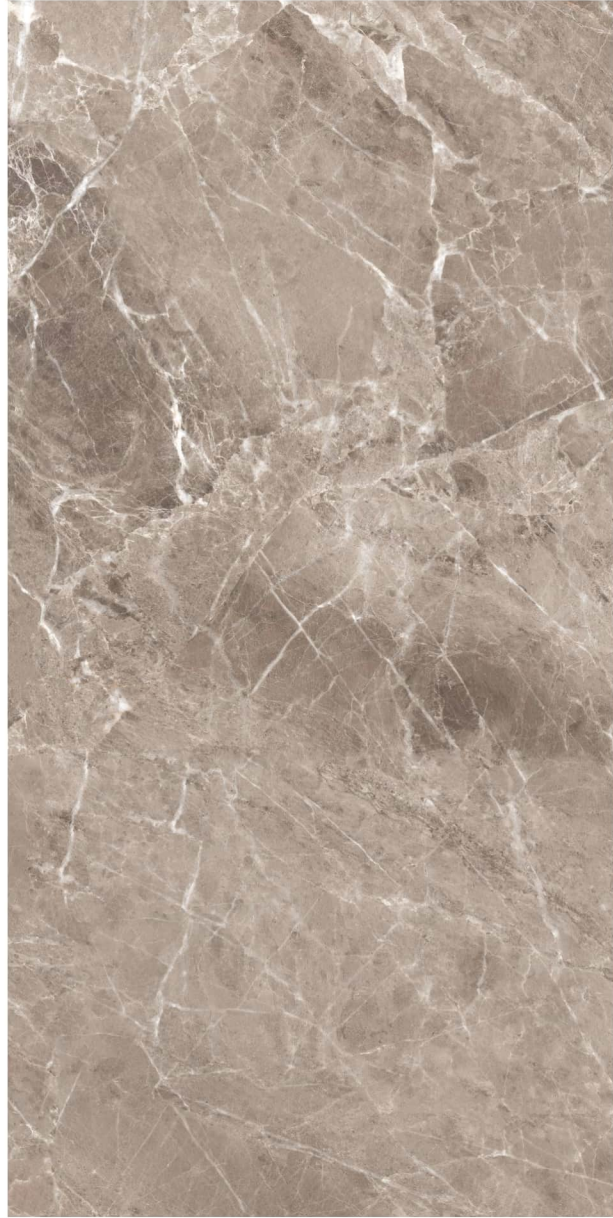

BLASTEL BRONZ