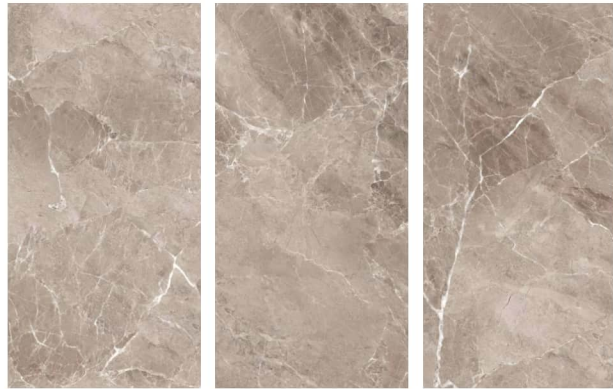

BLASTEL CREMA