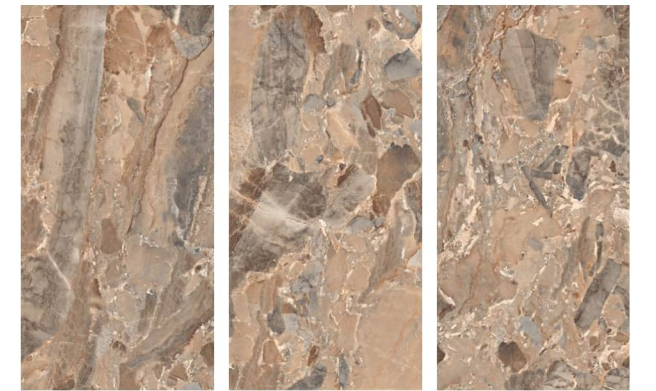

Floor : Trendy Lite / Wall : Trendy Dark
Size : 600x1200mm / Finish : Glossy

SUNDAY SKY LITE

NERI LITE

SUPREME LITE

SUPREME

URBAN LITE

URBAN

VEROLA